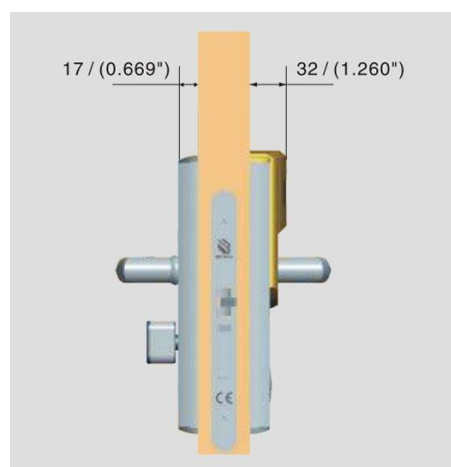

## Be-Tech SMART Fit-in

6536M-00

**NOWOŚĆ!**

Moduł Bluetooth

Możliwość otwarcia zamka aplikacją

Funkcja dostępna jako opcja

Model	6536M-00
Przeznaczenie Produktu	Hotel/ Pensjonat
Standard działania	Mifare 13,56 MHz
Sposób otwarcia	Nośnik MiFare / klucz awaryjny / Bluetooth (jako opcja dodatkowa)
Grubość drzwi	40 - 50 mm
Zasilanie	4 baterie LR6 (AA)
Żywotność baterii	1-1,5 lat przy normalnym użytkowaniu i oryginalnych bateriach
Materiał	Stal nierdzewna
Kolory	Srebrny (standard)   Złoty
Montaż	Zamek nakładkowy, bez konieczności wymiany drzwi na nowe
Historia zdarzeń	Pamięć 400 ostatnich zdarzeń
Oprogramowanie	BIS Hotel
Certyfikat	EI30 wydany dla abiline Polska
Gwarancja	24 m-ce *