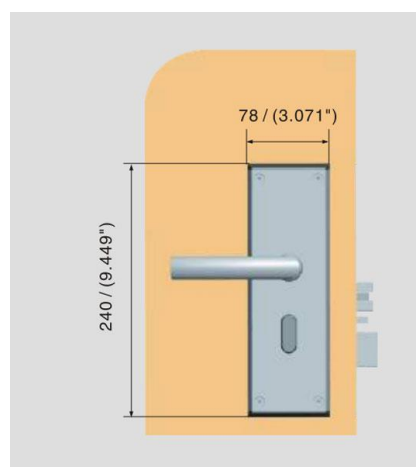

## Be-Tech SMART Fit-in

6536M-00

**NOWOŚĆ!**

Moduł Bluetooth

Możliwość otwarcia zamka aplikacją

Funkcja dostępna jako opcja

Model	6536M-00
Przeznaczenie Produktu	Hotel/ Pensjonat
Standard działania	Mifare 13,56 MHz
Sposób otwarcia	Nośnik MiFare / klucz awaryjny / Bluetooth (jako opcja dodatkowa)
Grubość drzwi	40 - 50 mm
Zasilanie	4 baterie LR6 (AA)
Żywotność baterii	1-1,5 lat przy normalnym użytkowaniu i oryginalnych bateriach
Materiał	Stal nierdzewna
Kolory	Srebrny (standard)   Złoty
Montaż	Zamek nakładkowy, bez konieczności wymiany drzwi na nowe
Historia zdarzeń	Pamięć 400 ostatnich zdarzeń
Oprogramowanie	BIS Hotel
Certyfikat	EI30 wydany dla abiline Polska
Gwarancja	24 m-ce *