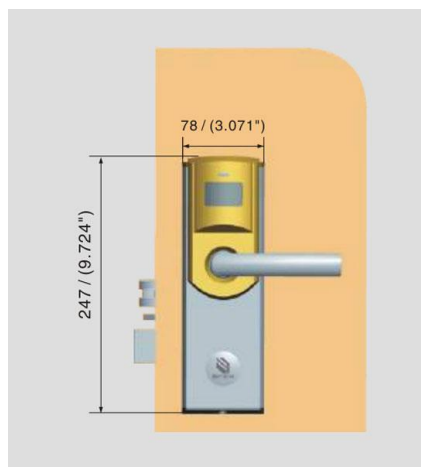

## ZAMEK HOTELOWY BE-TECH SMART FIT-IN

Montaż na obecnych  
drzwiach

Proste i szybkie  
zarządzanie

Otwarcie  
Kartą MiFare

Otwarcie  
aplikacją

nowość!

## Be-Tech SMART Fit-in

6536M-00

**NOWOŚĆ!**

Moduł Bluetooth

Możliwość otwarcia zamka aplikacją

Funkcja dostępna jako opcja

Model	6536M-00
Przeznaczenie Produktu	Hotel/ Pensjonat
Standard działania	Mifare 13,56 MHz
Sposób otwarcia	Nośnik MiFare / klucz awaryjny / Bluetooth (jako opcja dodatkowa)
Grubość drzwi	40 - 50 mm
Zasilanie	4 baterie LR6 (AA)
Żywotność baterii	1-1,5 lat przy normalnym użytkowaniu i oryginalnych bateriach
Materiał	Stal nierdzewna
Kolory	Srebrny (standard)   Złoty
Montaż	Zamek nakładkowy, bez konieczności wymiany drzwi na nowe
Historia zdarzeń	Pamięć 400 ostatnich zdarzeń
Oprogramowanie	BIS Hotel
Certyfikat	EI30 wydany dla abiline Polska
Gwarancja	24 m-ce *